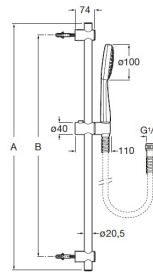

STELLA

Set de du cu pară de du Stella 100/1, bară de du de 700 cu consolă reglabilă pentru para de du i furtun flexibil

PRE (FĂRĂ TVA) (FĂRĂ TVA)

272,00 LEI

SCHIȚE TEHNICE

A	B	B [Max]
700	600	640

CARACTERISTICI

Bară glisantă inclusă

Diametru (mm): 100

Finisaj: Crom

Formă: Circulară

Furtun flexibil inclus

Număr de funcții: 1

SlideBarLengthMM: 700

Suport de perete inclus